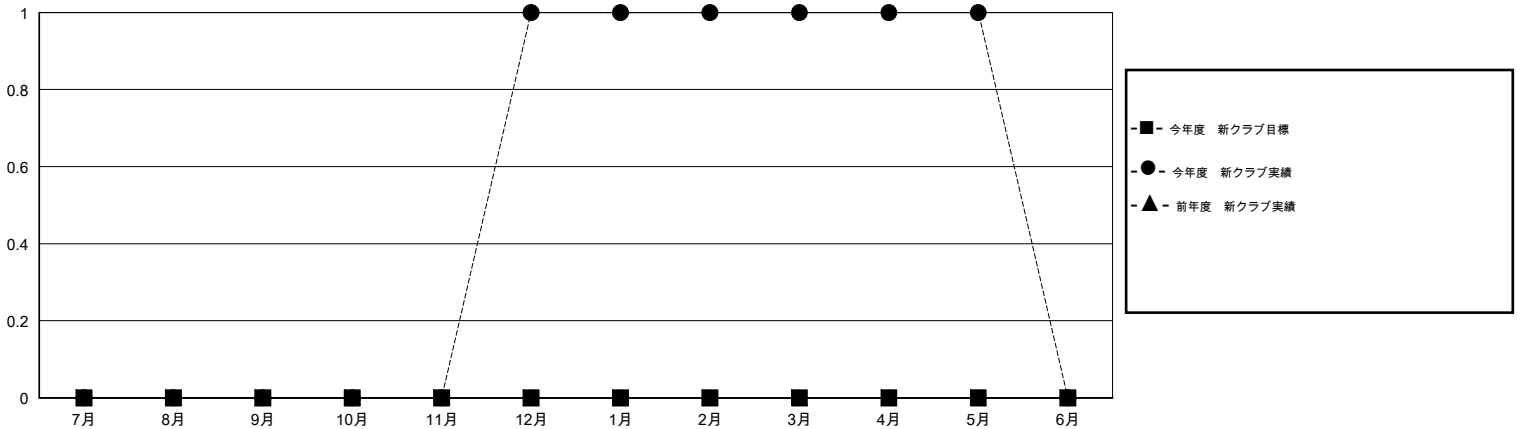

MONTHLY MEMBERSHIP PROGRESS REPORT

District 332 C

Results as of: 5/31/2014

GMT: Shinobu Goto

地域 JAPAN

GMT会則地域 5-Jap

クラブ					名				
結果: 2013-2014					結果: 2013-2014				
四半期	新クラブ目標	実際の新クラブ	実際の解散クラブ	実際の純増/純減	四半期	新会員目標	実際の追加登録会員数	実際の退会者	実際の純増/純減
7月/8月/9月	0	0	0	0	7月/8月/9月	20	53	45	8
10月/11月/12月	0	1	0	1	10月/11月/12月	20	39	22	17
1月/2月/3月	0	0	0	0	1月/2月/3月	25	60	23	37
4月/5月/6月	0	0	0	0	4月/5月/6月	20	45	47	-2

新クラブ目標及び実績累計