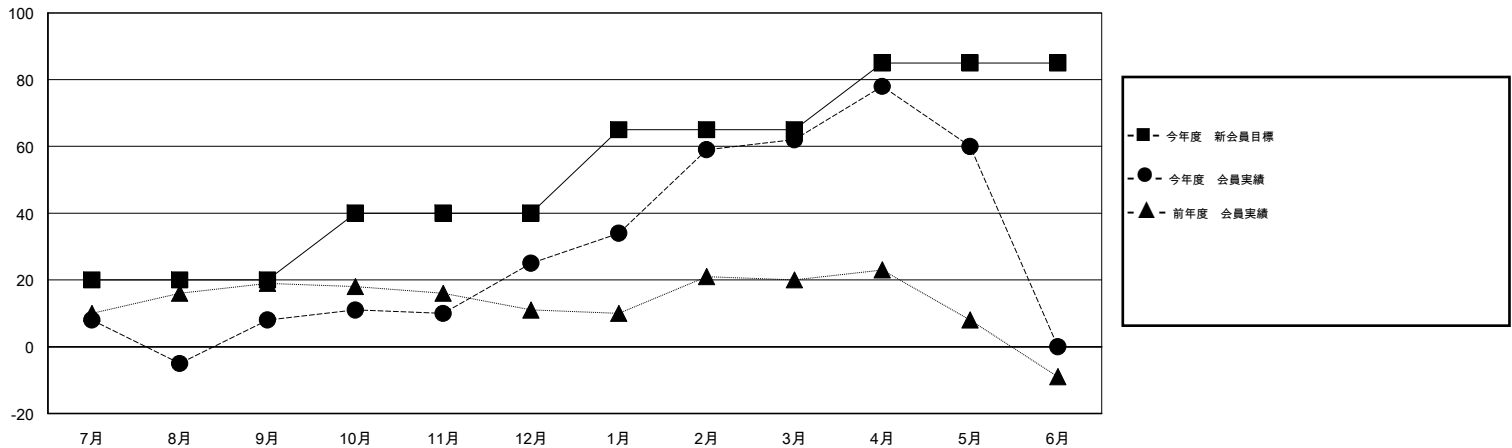

# MONTHLY MEMBERSHIP PROGRESS REPORT

District 332 C

Results as of: 5/31/2014

GMT: Shinobu Goto

地域 JAPAN

GMT会則地域 5-Jap

クラブ					名				
結果: 2013-2014					結果: 2013-2014				
四半期	新クラブ目標	実際の新クラブ	実際の解散クラブ	実際の純増/純減	四半期	新会員目標	実際の追加登録会員数	実際の退会者	実際の純増/純減
7月/8月/9月	0	0	0	0	7月/8月/9月	20	53	45	8
10月/11月/12月	0	1	0	1	10月/11月/12月	20	39	22	17
1月/2月/3月	0	0	0	0	1月/2月/3月	25	60	23	37
4月/5月/6月	0	0	0	0	4月/5月/6月	20	45	47	-2

新クラブ目標及び実績累計

会員目標及び実績累計

解散クラブ: 0	43 CLUBS OF 75 一名以上の新会員を登録	男女別
		男性 1,295 (79.06%)
		女性 343 (20.94%)
退会者	<a href="#">健康診断データはこちら</a>	家族会員 557
物故会員 13		世帯主 262
クラブ解散 41		世帯主以外 295
その他 83		
合計 137		